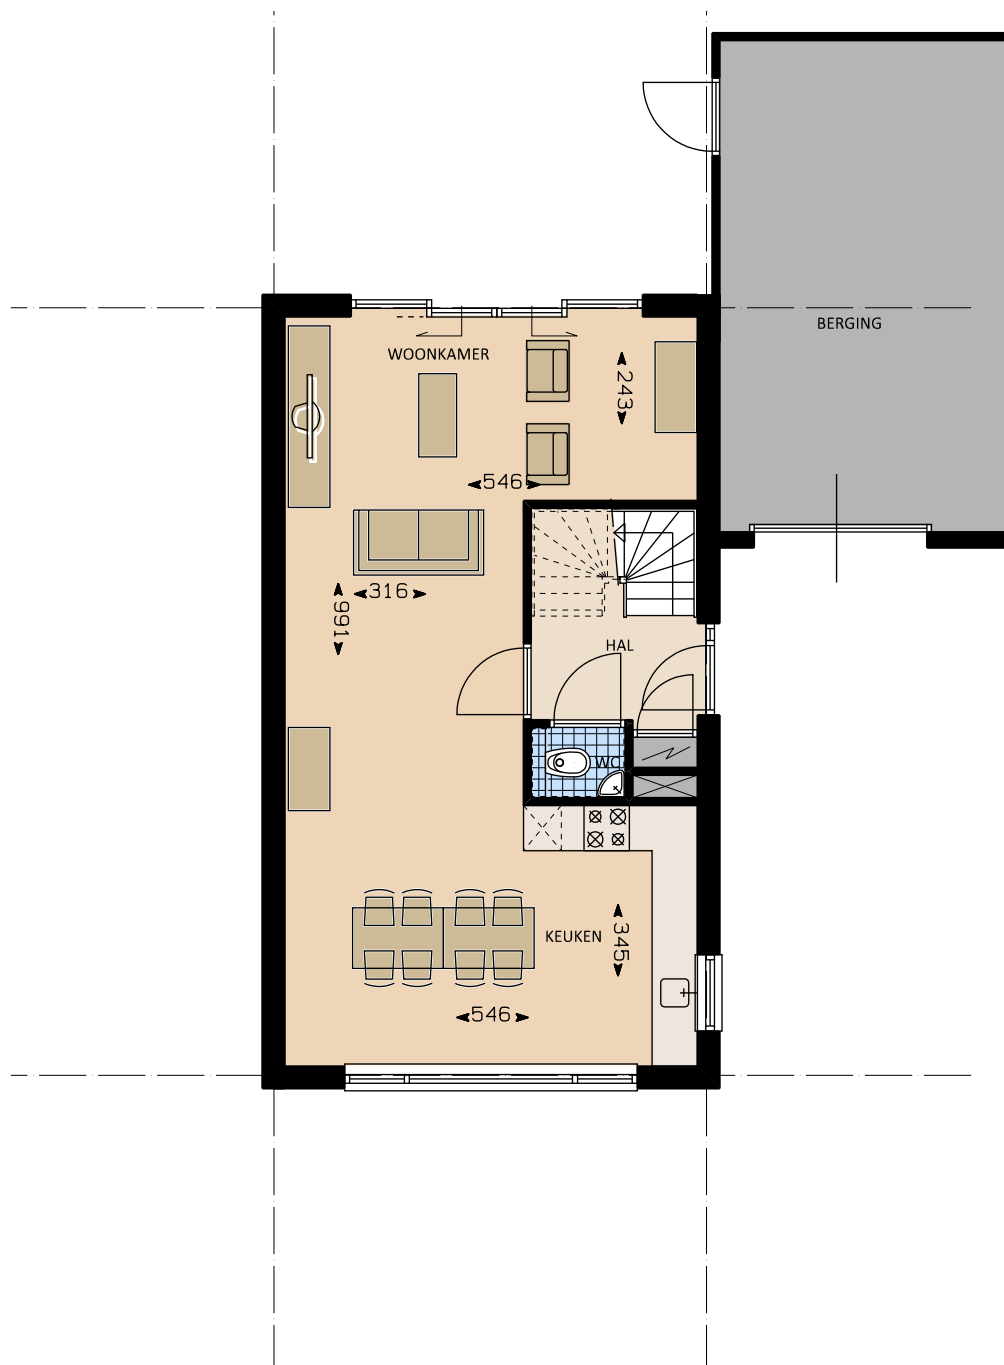

SAVELBERG SCHINNEN - BEGANE GROND

OPTIE 1 KEUKEN AAN VOORZIJD

BEGANE GROND
Optie 1 - Keuken aan voorzijde
schaal 1 : 100