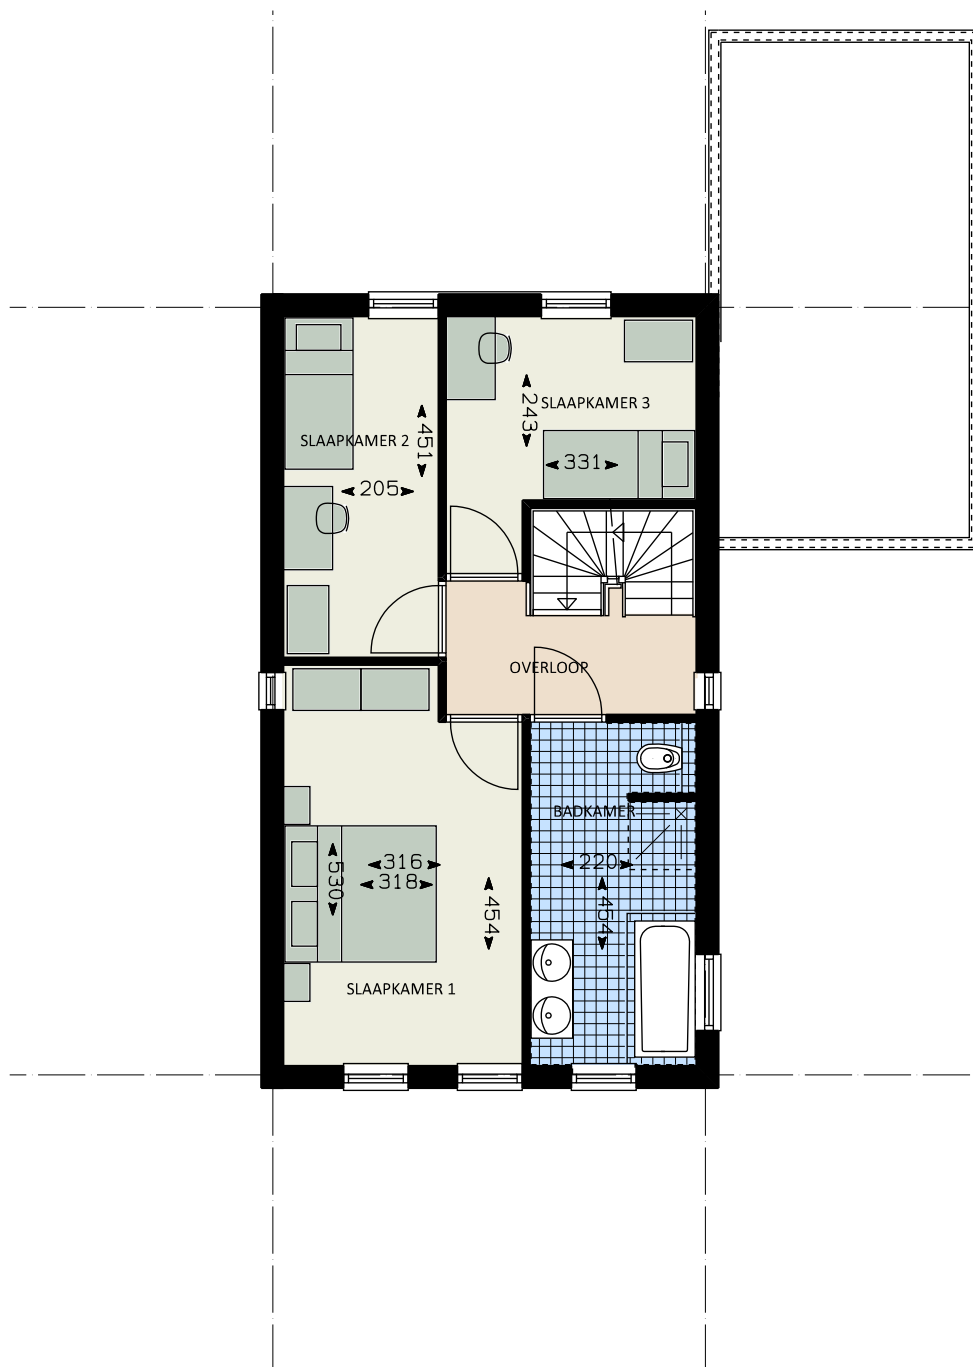

SAVELBERG SCHINNEN - VERIEPING

OPTIE 2 BADKAMER AAN VOORZIJDE

VERDIEPING

Optie 2 - Badkamer aan voorzijde

schaal 1 : 100